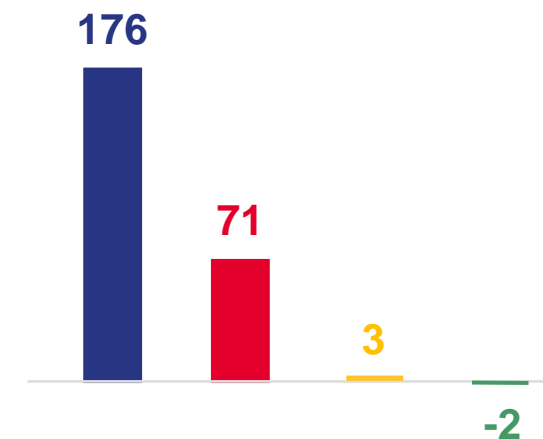

МИГРАЦИОННАЯ УБЫЛЬ

440 человек

● с другими зарубежными странами

МИГРАЦИЯ НАСЕЛЕНИЯ В СЕЛЬСКОЙ МЕСТНОСТИ

за январь – август 2023 года

ПРИБЫЛО

4 971 человек

ВЫБЫЛО

4 723 человека

МИГРАЦИОННЫЙ ПРИРОСТ

248 человек

● внутрирегиональная

● межрегиональная

● со странами СНГ

● с другими зарубежными странами