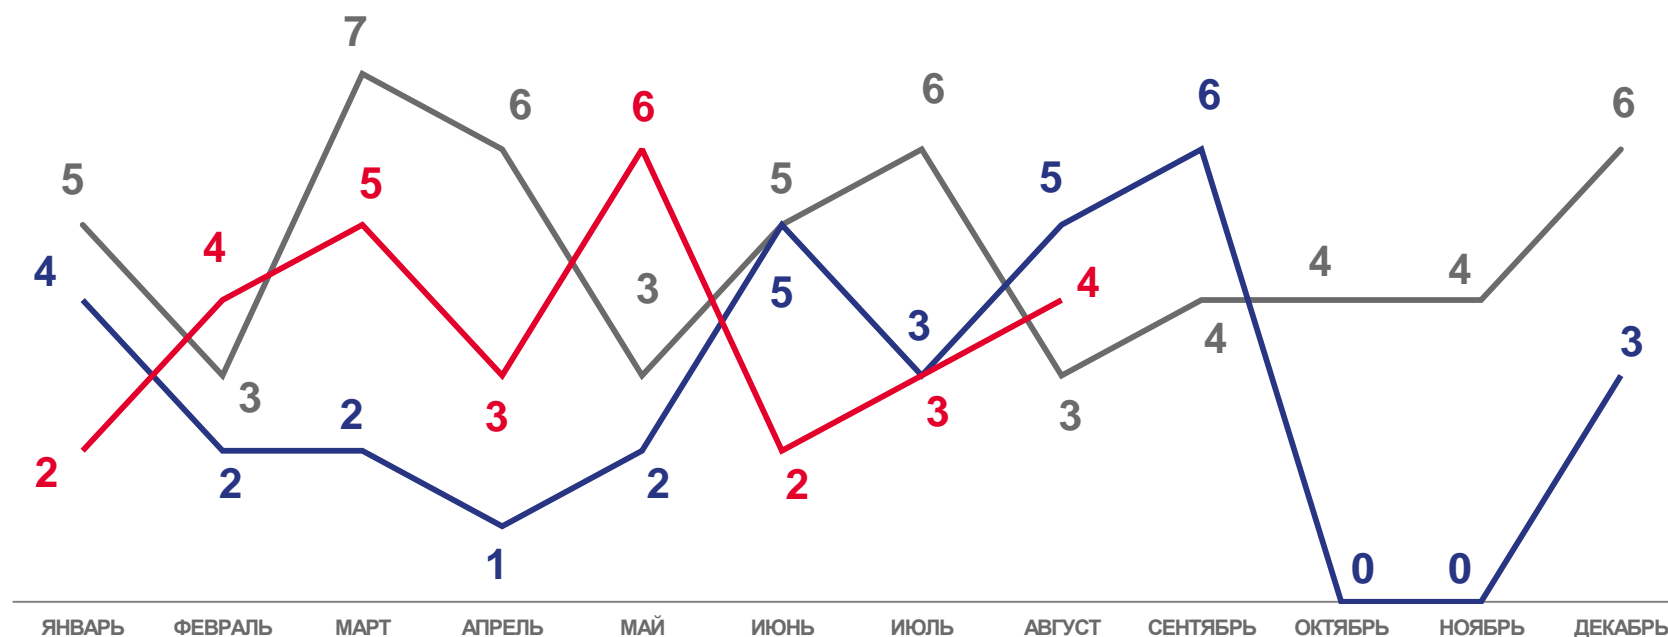

Число зарегистрированных
умерших

ПОКАЗАТЕЛИ МЛАДЕНЧЕСКОЙ СМЕРТНОСТИ

Умершие в возрасте до 1 года

за январь – август 2023 года

29 человек

Число зарегистрированных умерших в возрасте до 1 года

4,8 ‰ в расчете на 1000 родившихся живыми

Коэффициент младенческой смертности

на **20,8 %** ↑

Изменение к январю – августу 2022 года

2021

2022

2023

ЧИСЛО ЗАРЕГИСТРИРОВАННЫХ БРАКОВ

единиц