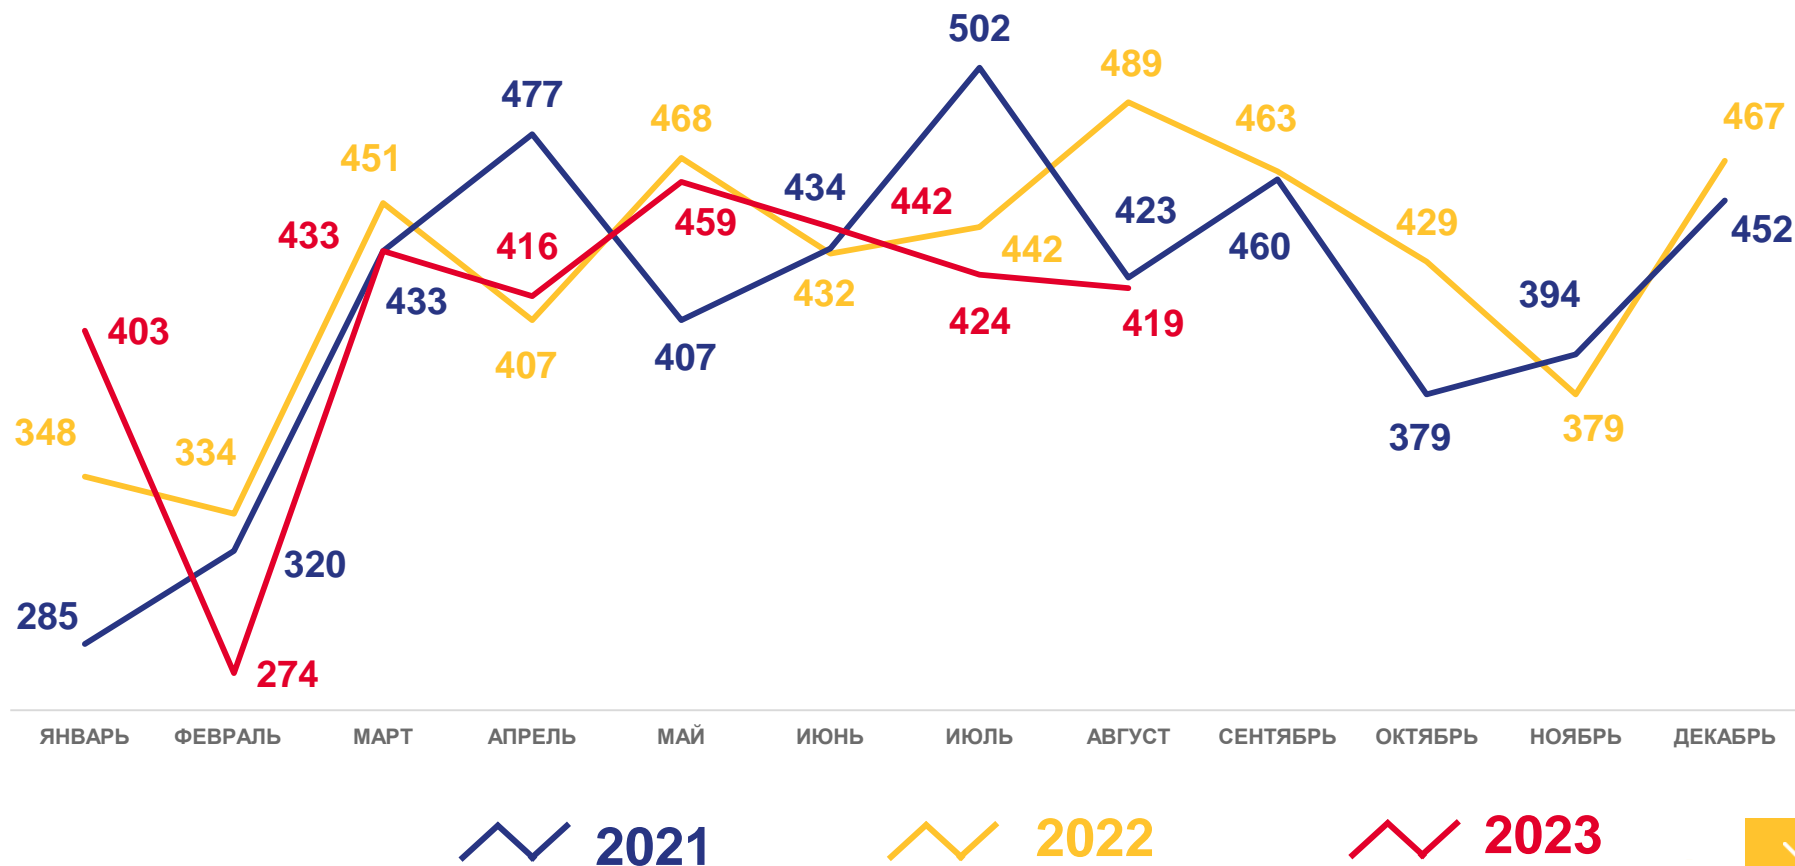

Брачность

за январь- август 2023 года

4 472 брака

Число зарегистрированных браков

6,0 ‰ в расчете на 1000 человек населения

Коэффициент брачности

на **8,8 ‰** ↑

Изменение к январю - августу 2022 года

ЧИСЛО ЗАРЕГИСТРИРОВАННЫХ РАЗВОДОВ

единиц

Разводимость

за январь – август 2023 года

3 270 разводов

Число зарегистрированных разводов

4,4% в расчете на 1000 человек населения

Коэффициент разводимости

на **3,0%** ↓

Изменение к январю - августу 2022 года

МИГРАЦИОННОЕ ДВИЖЕНИЕ НАСЕЛЕНИЯ*

человек

Показатели миграции населения

за январь - август 2023 года

12 899 человек

Число прибывших