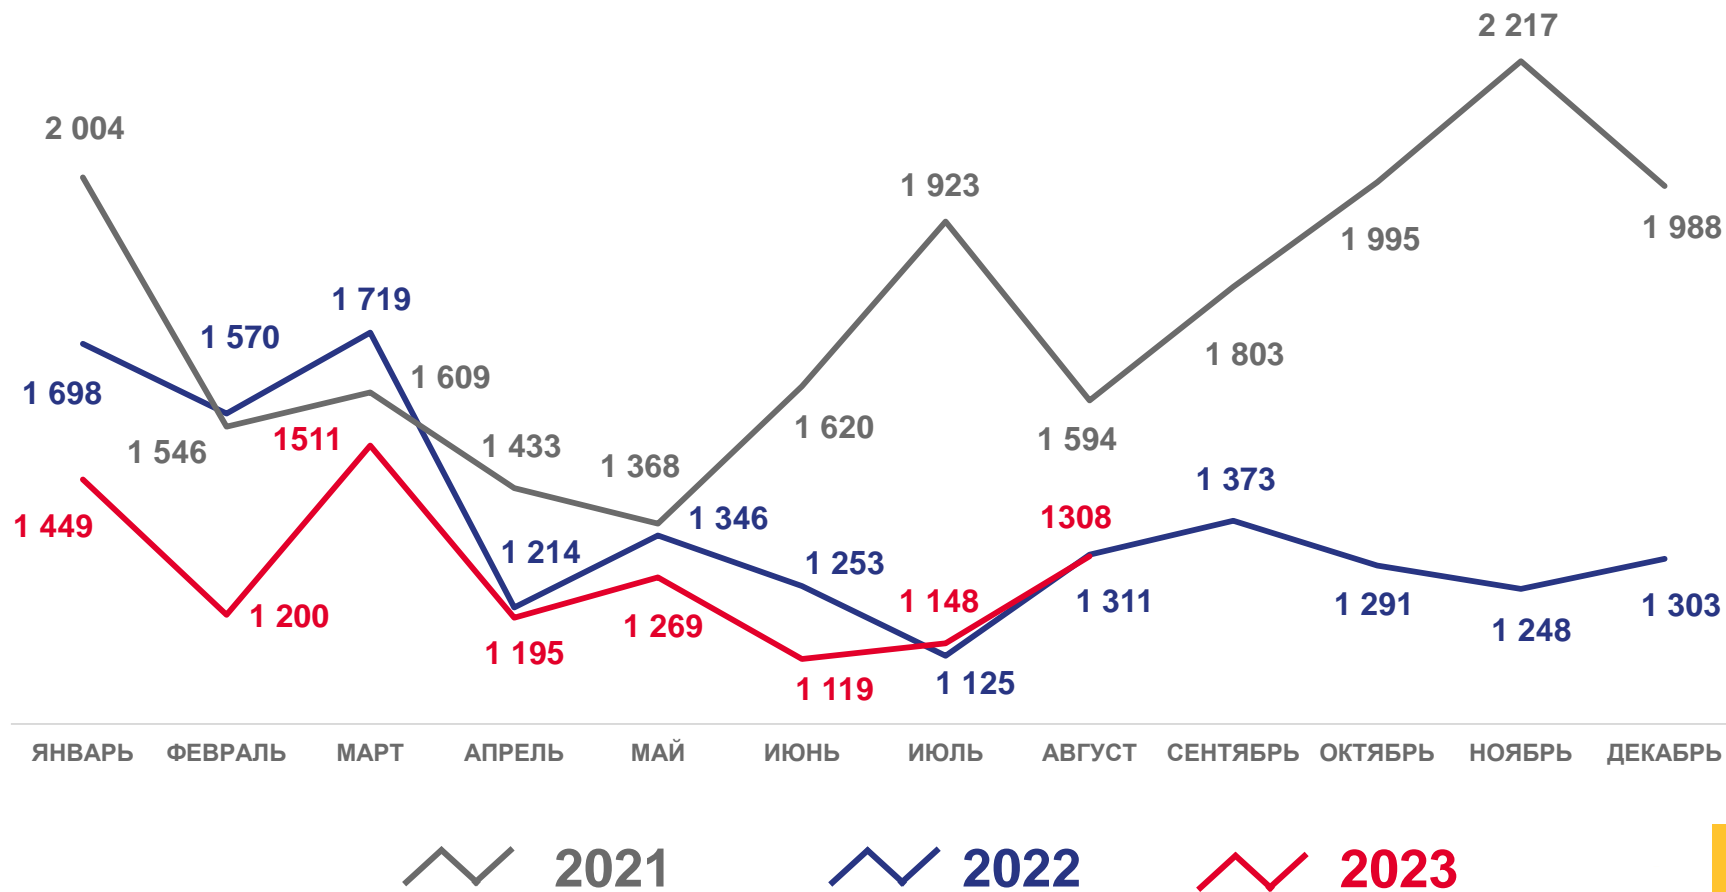

ЧИСЛО ЗАРЕГИСТРИРОВАННЫХ УМЕРШИХ

человек

Смертность

за январь – август 2023 года

10 199 человек

Число зарегистрированных умерших

13,6% в расчете на 1000 человек населения

Коэффициент смертности

на **9,2%** ↓

Изменение к январю - августу 2022 года