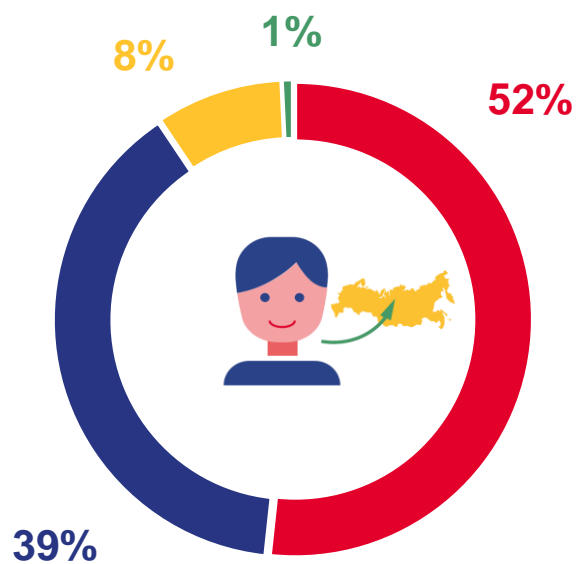

на **3,0%** ↓

Изменение к январю - августу 2022 года

МИГРАЦИОННОЕ ДВИЖЕНИЕ НАСЕЛЕНИЯ*

человек

Показатели миграции населения

за январь - август 2023 года

12 899 человек

Число прибывших

12 211 человек

Число выбывших

688 человек

Миграционный прирост населения

● Число прибывших ● Число выбывших ↗ Миграционный прирост, убыль (-)

* с учётом внутрирегиональных перемещений

МИГРАЦИЯ НАСЕЛЕНИЯ В ГОРОДСКОЙ МЕСТНОСТИ

за январь – август 2023 года

ПРИБЫЛО

7 928 человек

● межрегиональная

ВЫБЫЛО

7 488 человек

● внутрирегиональная

● со странами СНГ