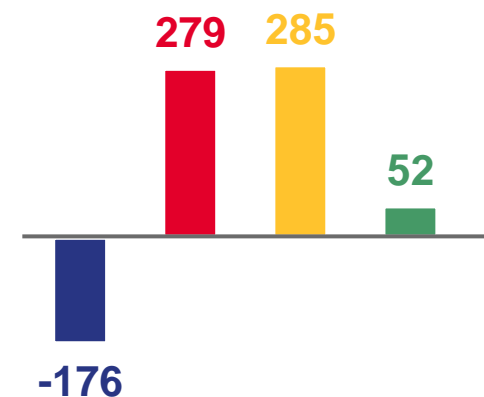

за январь – август 2023 года

ПРИБЫЛО

7 928 человек

● межрегиональная

ВЫБЫЛО

7 488 человек

● внутрирегиональная

● со странами СНГ

МИГРАЦИОННАЯ УБЫЛЬ

440 человек

● с другими зарубежными странами

МИГРАЦИЯ НАСЕЛЕНИЯ В СЕЛЬСКОЙ МЕСТНОСТИ

за январь – август 2023 года

ПРИБЫЛО

4 971 человек

ВЫБЫЛО