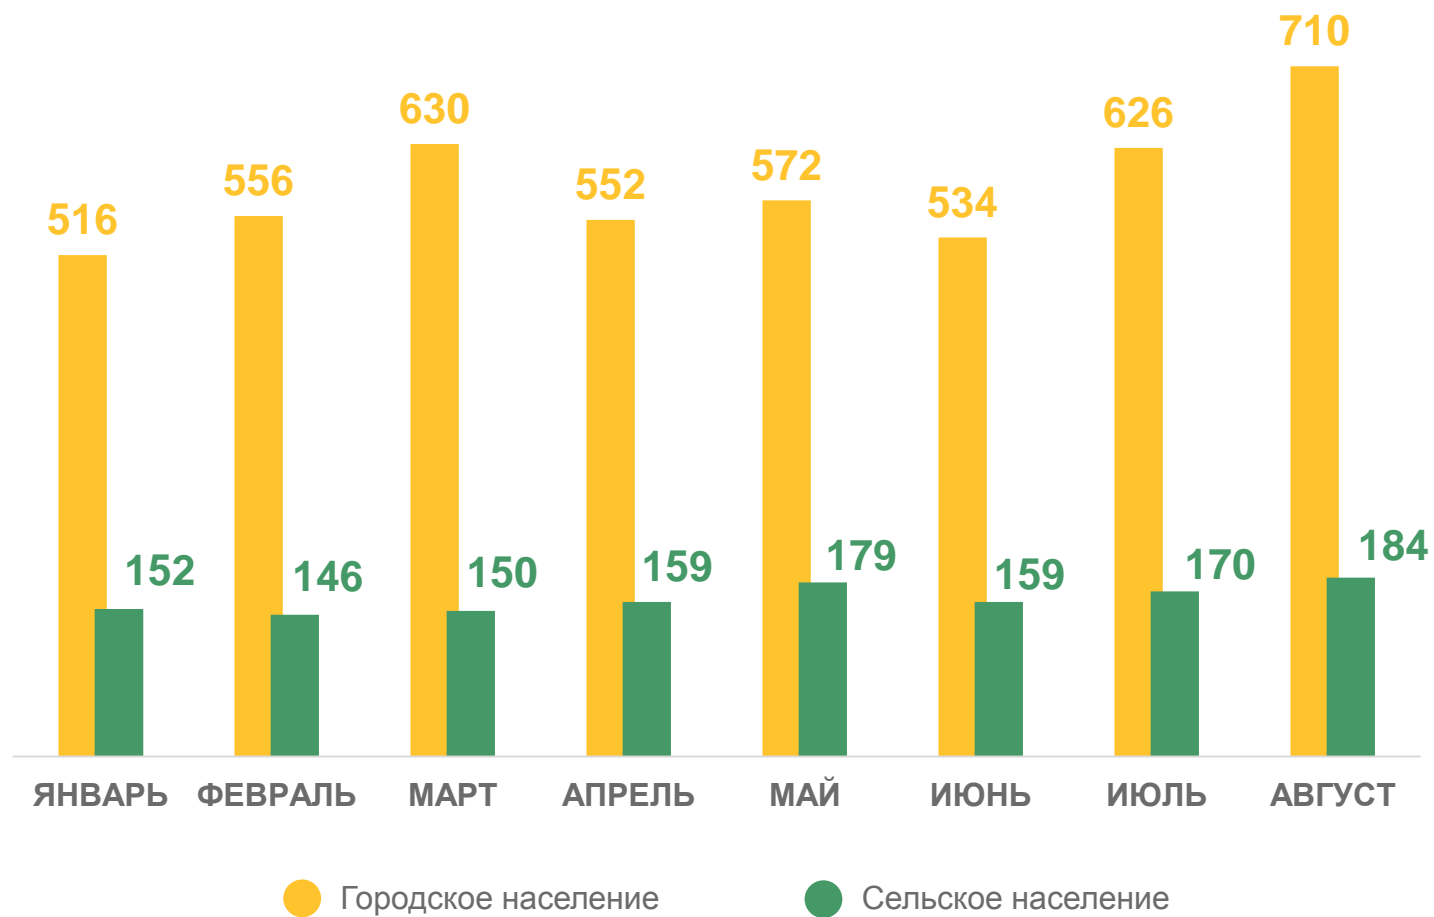

ЧИСЛО ЗАРЕГИСТРИРОВАННЫХ РОДИВШИХСЯ В ГОРОДСКОЙ И СЕЛЬСКОЙ МЕСТНОСТИ

человек

Рождаемость

за январь – август 2023 года

Городское население

4 696 человек

Число зарегистрированных
родившихся

Сельское население

1 299 человек

Число зарегистрированных
родившихся