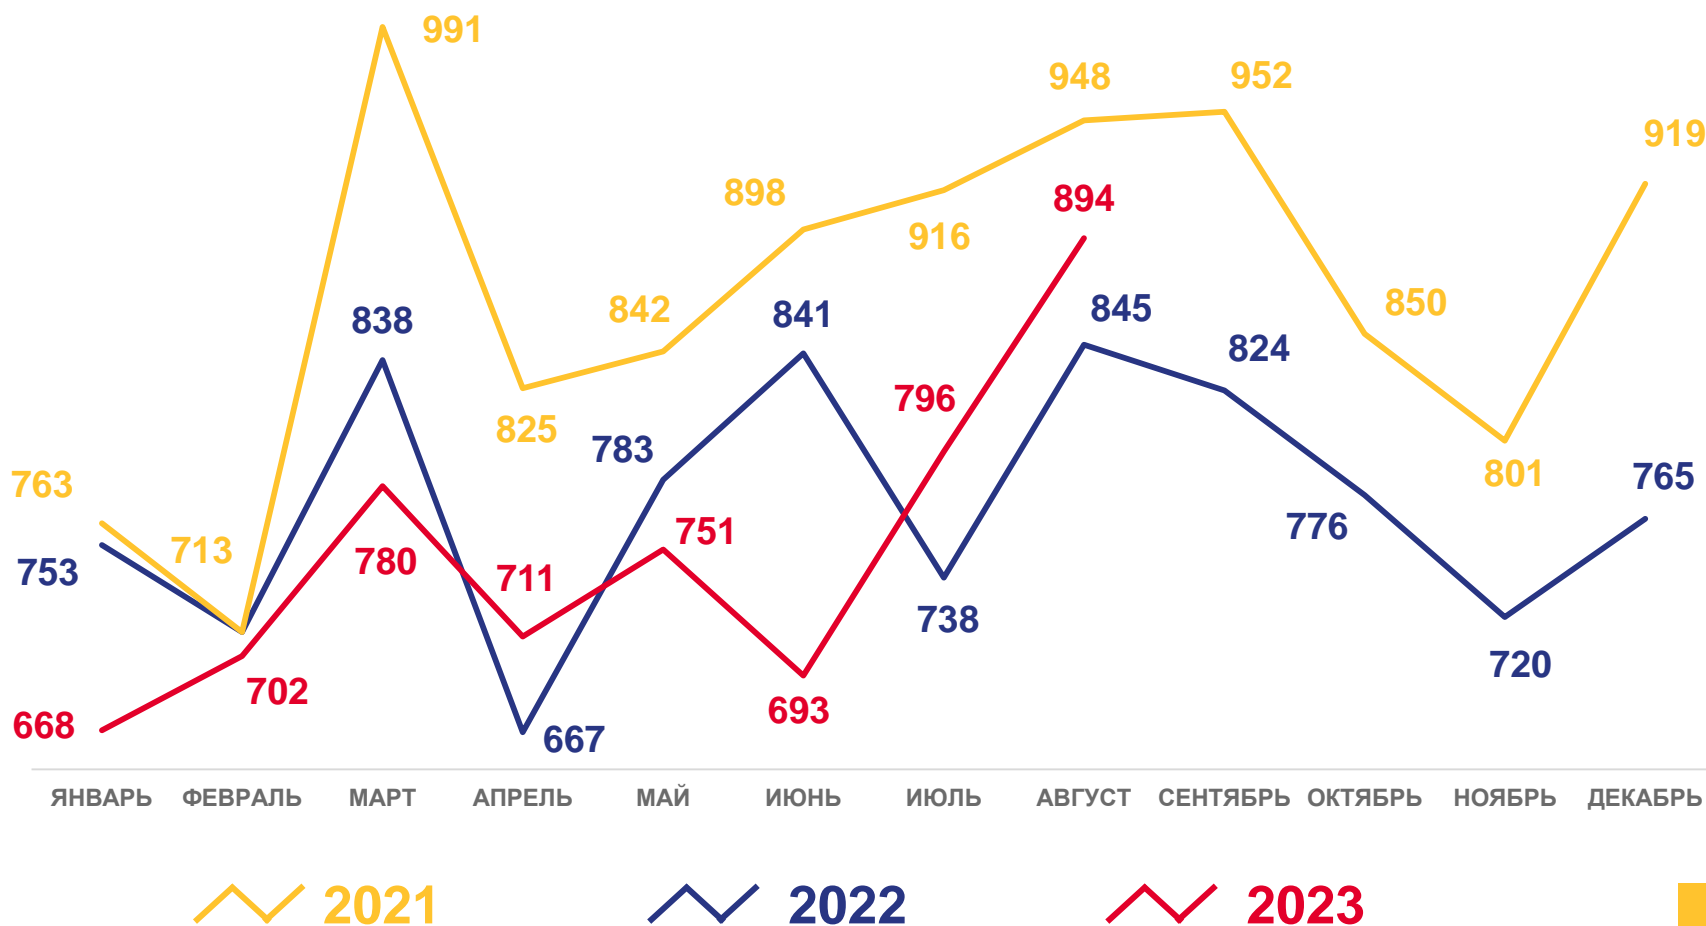

ЧИСЛО ЗАРЕГИСТРИРОВАННЫХ РОДИВШИХСЯ

человек

Рождаемость

за январь – август 2023 года

5 995 человек

Число зарегистрированных родившихся

8,0 % в расчете на 1000 человек населения

Коэффициент рождаемости

на **3,0 %** ↓

Изменение к январю - августу 2022 года