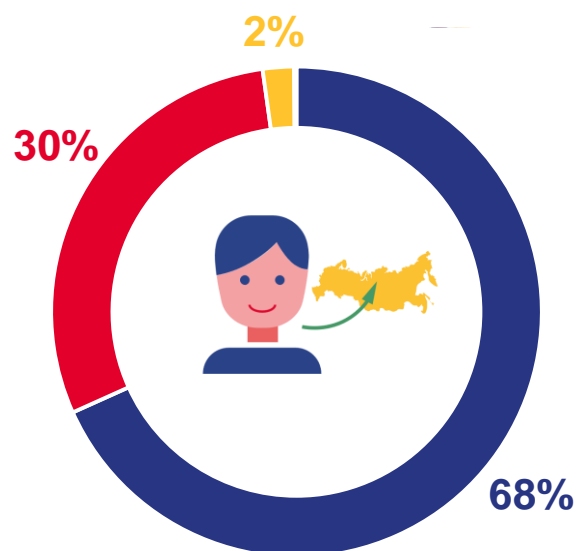

МИГРАЦИОННАЯ УБЫЛЬ

440 человек

● с другими зарубежными странами

МИГРАЦИЯ НАСЕЛЕНИЯ В СЕЛЬСКОЙ МЕСТНОСТИ

за январь – август 2023 года

ПРИБЫЛО

4 971 человек

ВЫБЫЛО