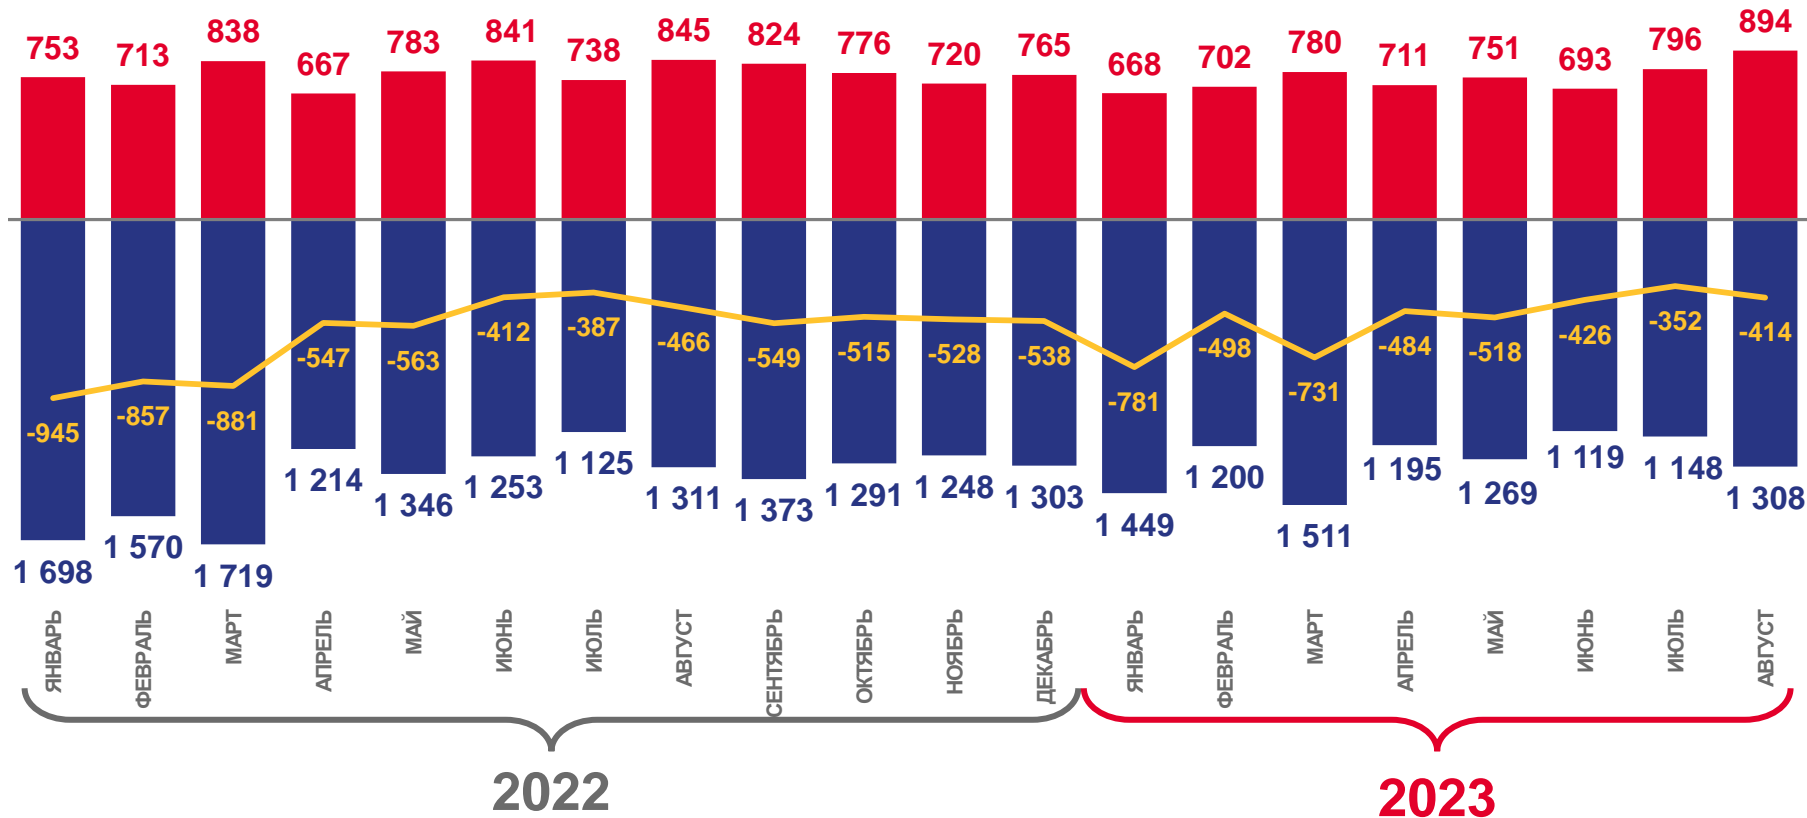

ТЕРРИТОРИАЛЬНЫЙ ОРГАН
ФЕДЕРАЛЬНОЙ СЛУЖБЫ
ГОСУДАРСТВЕННОЙ СТАТИСТИКИ
ПО ВОЛОГОДСКОЙ ОБЛАСТИ

Оперативные демографические показатели по Вологодской области

Вологдастат

за январь – август 2023 года

- 07 Показатели младенческой смертности
- 08 Число зарегистрированных браков
- 09 Число зарегистрированных разводов
- 10 Миграционное движение населения
- 11 Миграция населения в городской местности
- 12 Миграция населения в сельской местности

ЕСТЕСТВЕННОЕ ДВИЖЕНИЕ НАСЕЛЕНИЯ

человек

Показатели естественного движения населения

за январь - август 2023 года

- 4 204 человека

Естественная убыль

-5,6 % в расчете на 1000 человек населения

Коэффициент естественной убыли

на **16,9%** ↓

Изменение к январю - августу 2022 года

● Число родившихся ● Число умерших Естественный прирост, убыль (-)

ЧИСЛО ЗАРЕГИСТРИРОВАННЫХ РОДИВШИХСЯ

человек

Рождаемость

за январь – август 2023 года

5 995 человек

за январь – август 2023 года

ПРИБЫЛО

7 928 человек

● межрегиональная

ВЫБЫЛО

7 488 человек

● внутрирегиональная

● со странами СНГ