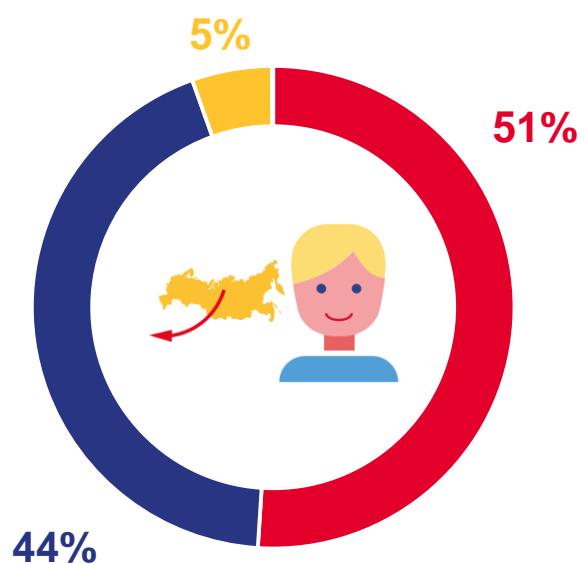

за январь – август 2023 года

ПРИБЫЛО

7 928 человек

● межрегиональная

ВЫБЫЛО

7 488 человек

● внутрирегиональная

● со странами СНГ

МИГРАЦИОННАЯ УБЫЛЬ

440 человек

● с другими зарубежными странами

МИГРАЦИЯ НАСЕЛЕНИЯ В СЕЛЬСКОЙ МЕСТНОСТИ

за январь – август 2023 года

ПРИБЫЛО

4 971 человек

ВЫБЫЛО