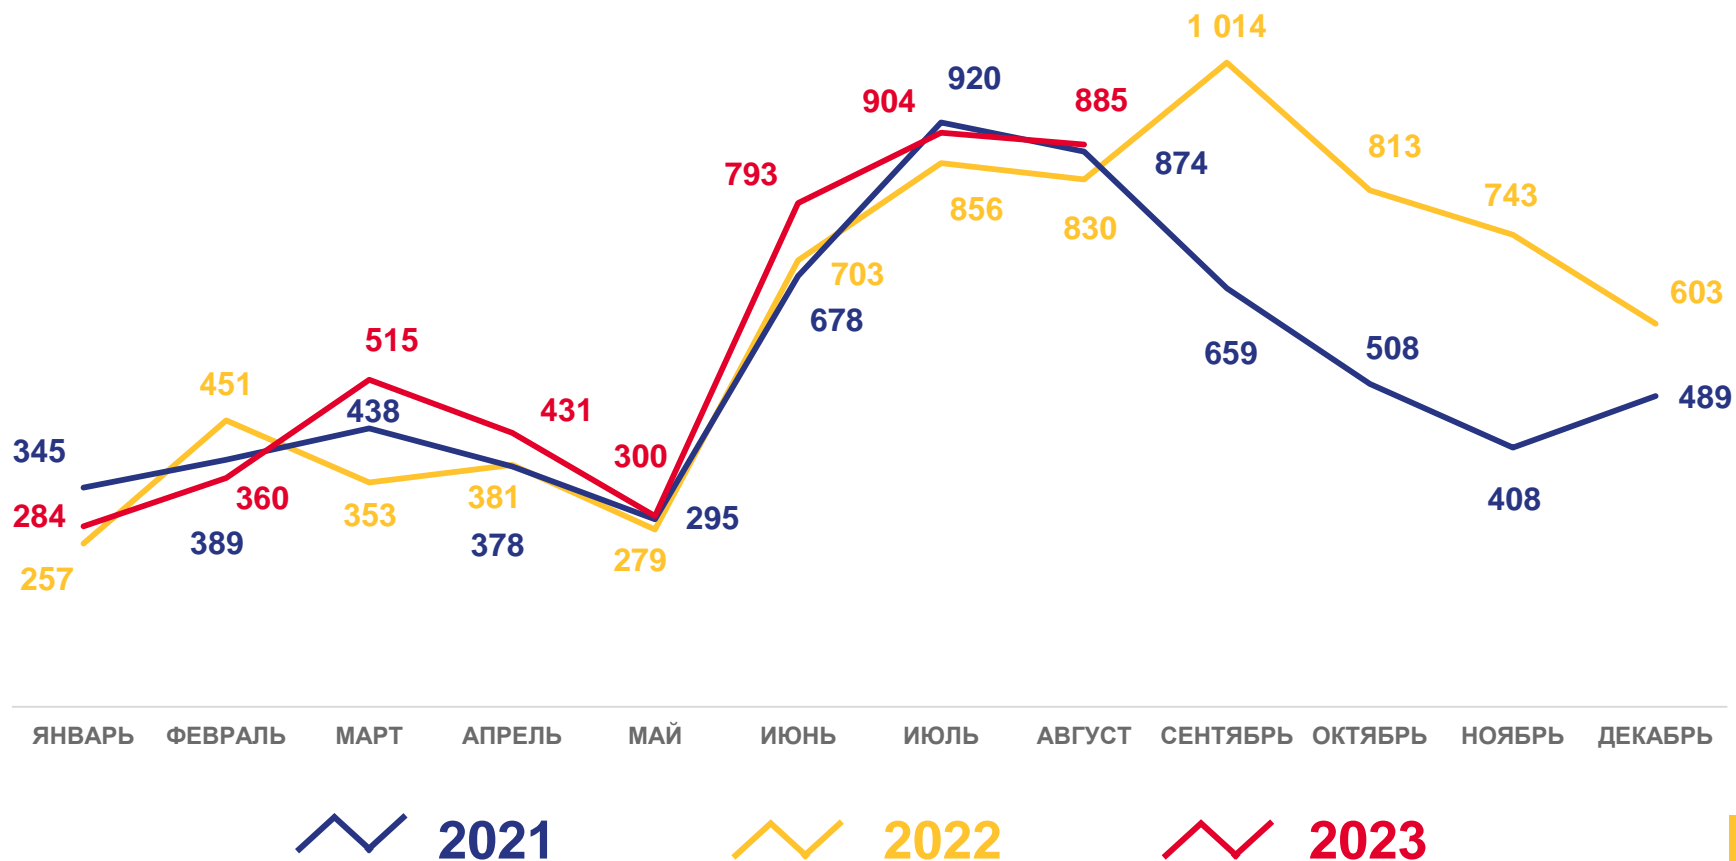

Число зарегистрированных
умерших

ПОКАЗАТЕЛИ МЛАДЕНЧЕСКОЙ СМЕРТНОСТИ

Умершие в возрасте до 1 года

за январь – август 2023 года

29 человек

Число зарегистрированных умерших в возрасте до 1 года

4,8 ‰ в расчете на 1000 родившихся живыми

Коэффициент младенческой смертности

на **20,8 %** ↑

Изменение к январю – августу 2022 года

2021

2022

2023

ЧИСЛО ЗАРЕГИСТРИРОВАННЫХ БРАКОВ

единиц

Брачность

за январь- август 2023 года

4 472 брака

Число зарегистрированных браков

6,0 ‰ в расчете на 1000 человек населения

Коэффициент брачности

на **8,8 ‰** ↑

Изменение к январю - августу 2022 года