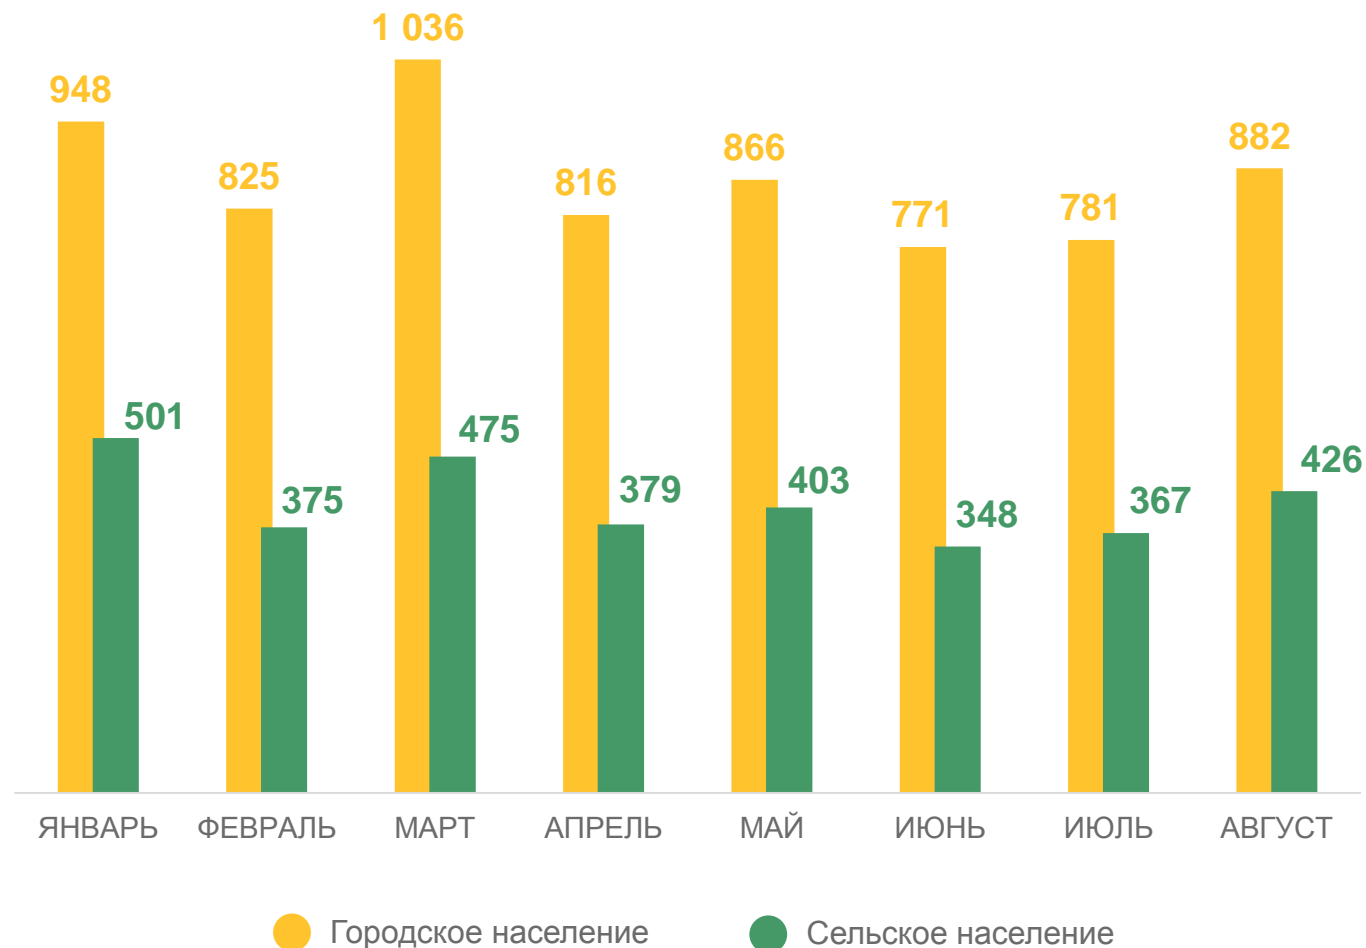

человек

Смертность

январь – август 2023 года

Городское население

6 925 человек

Число зарегистрированных
умерших

Сельское население

3 274 человека

Число зарегистрированных
умерших

ПОКАЗАТЕЛИ МЛАДЕНЧЕСКОЙ СМЕРТНОСТИ

Умершие в возрасте до 1 года

за январь – август 2023 года

29 человек

Число зарегистрированных умерших в возрасте до 1 года

4,8 ‰ в расчете на 1000 родившихся живыми