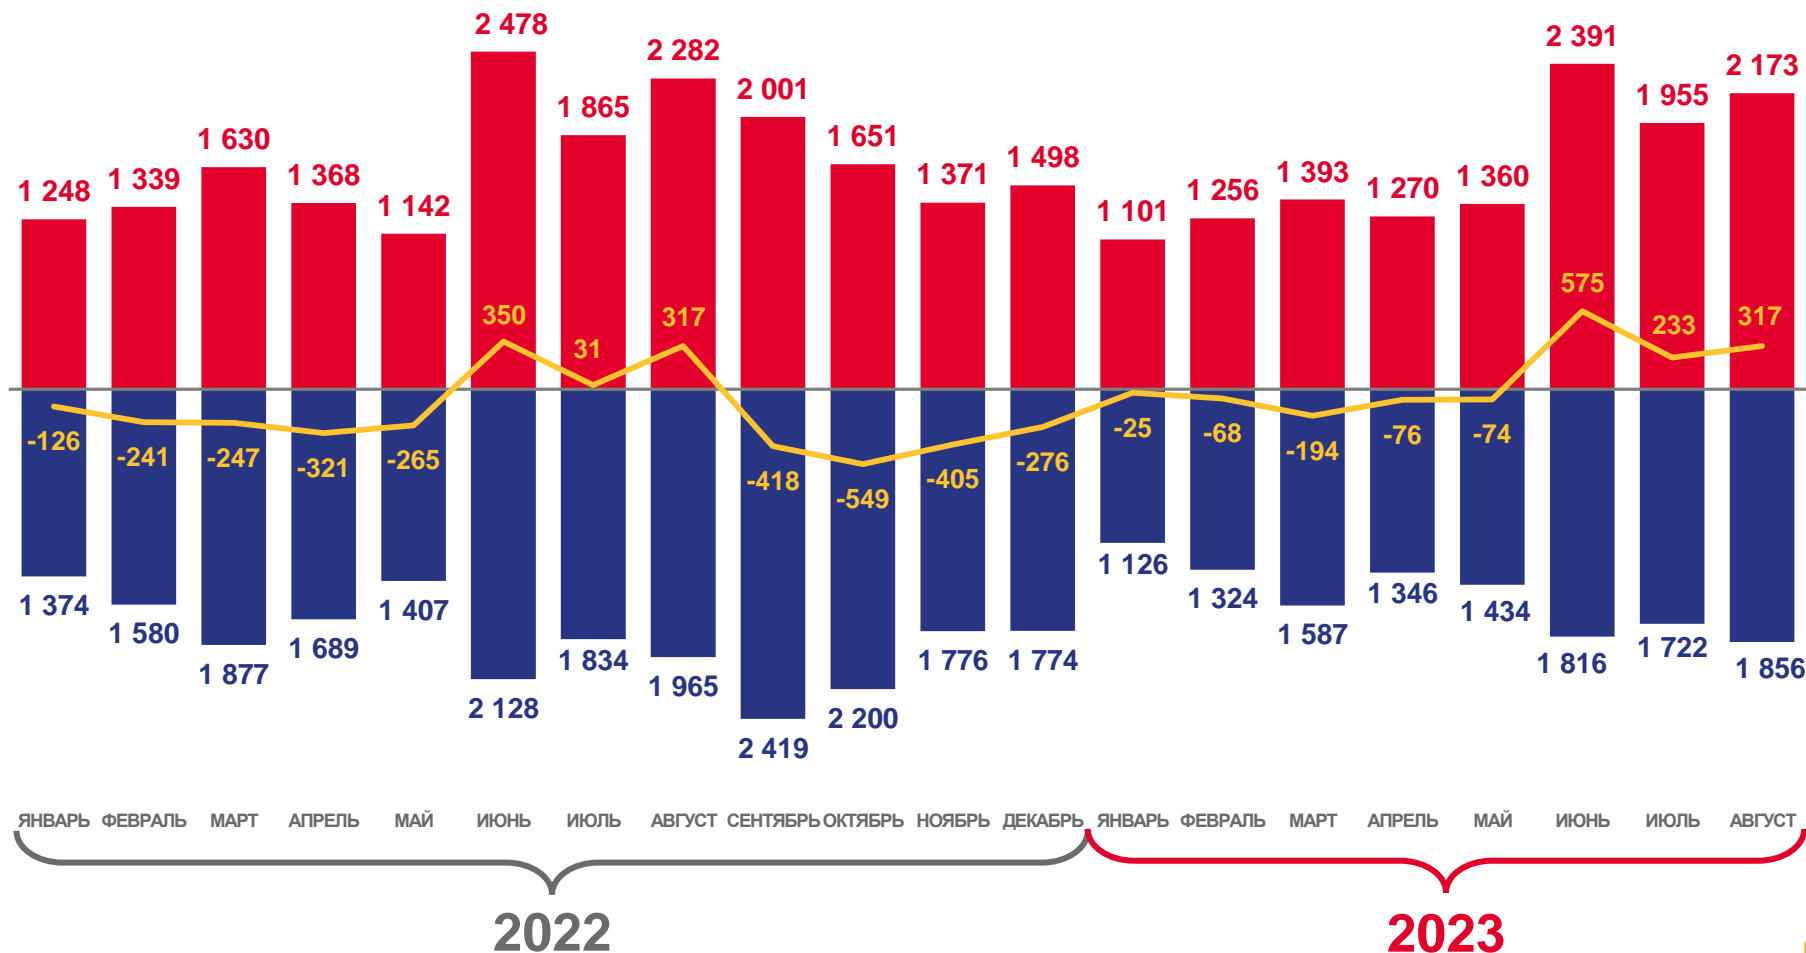

ЧИСЛО ЗАРЕГИСТРИРОВАННЫХ РАЗВОДОВ

единиц

Разводимость

за январь – август 2023 года

3 270 разводов

Число зарегистрированных разводов

4,4% в расчете на 1000 человек населения

Коэффициент разводимости

на **3,0%** ↓

Изменение к январю - августу 2022 года

МИГРАЦИОННОЕ ДВИЖЕНИЕ НАСЕЛЕНИЯ*

человек

Показатели миграции населения

за январь - август 2023 года

12 899 человек

Число прибывших

12 211 человек

Число выбывших

688 человек

Миграционный прирост населения

● Число прибывших ● Число выбывших ↗ Миграционный прирост, убыль (-)

* с учётом внутрирегиональных перемещений

МИГРАЦИЯ НАСЕЛЕНИЯ В ГОРОДСКОЙ МЕСТНОСТИ

за январь – август 2023 года

ПРИБЫЛО

7 928 человек

● межрегиональная

ВЫБЫЛО

7 488 человек

● внутрирегиональная

● со странами СНГ