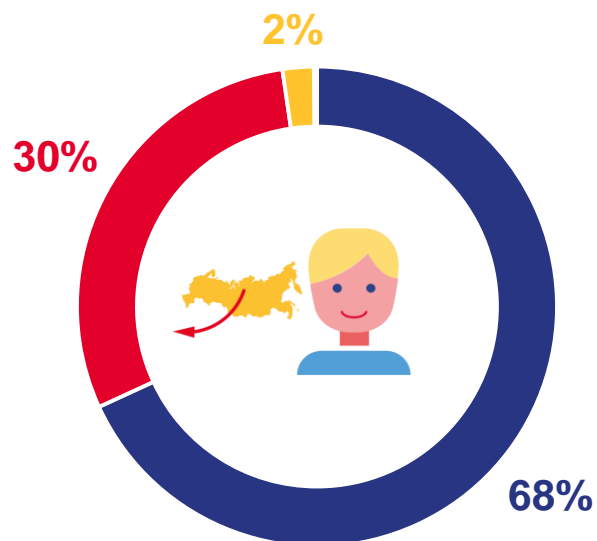

за январь – август 2023 года

ПРИБЫЛО

7 928 человек

● межрегиональная

ВЫБЫЛО

7 488 человек

● внутрирегиональная

● со странами СНГ

МИГРАЦИОННАЯ УБЫЛЬ

440 человек

● с другими зарубежными странами

МИГРАЦИЯ НАСЕЛЕНИЯ В СЕЛЬСКОЙ МЕСТНОСТИ

за январь – август 2023 года

ПРИБЫЛО

4 971 человек

ВЫБЫЛО

4 723 человека

МИГРАЦИОННЫЙ ПРИРОСТ

248 человек

● внутрирегиональная

● межрегиональная

● со странами СНГ

● с другими зарубежными странами